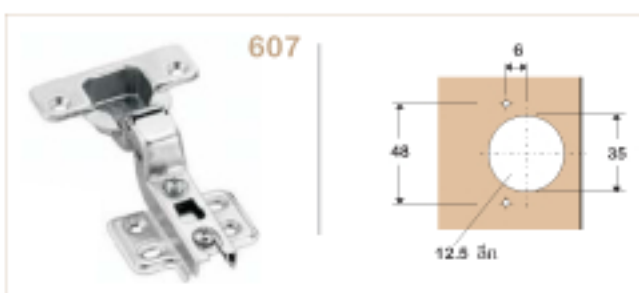

607 บานพับก๊วย แบบในขอบ (โค้งลึก)

- วัสดุ : เหล็ก สี : นิกเกิล บรรจุ : สังกะ 200 ชุด พร้อมฐานรองบานพับ และสลัก