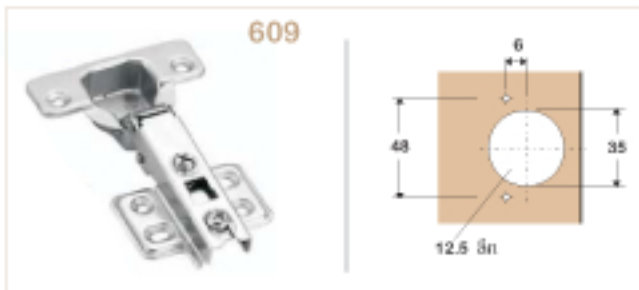

การติดตั้งแบบทับขอบ  
แบบบานพับตั้งตรง

การติดตั้งแบบกลางขอบ  
แบบบานพับหักโค้งเล็กน้อย

การติดตั้งแบบในขอบ  
แบบบานพับหักโค้งลึก

มุมเปิด

**CWT**  
brand

1 เาะรู ขนาด 35 มม.

2 ทำการยึดชิ้นสลัก

3 ทำการปรับ 3 ทิศทาง ให้พอดีกับความต้องการ ตามขนาดของตู้