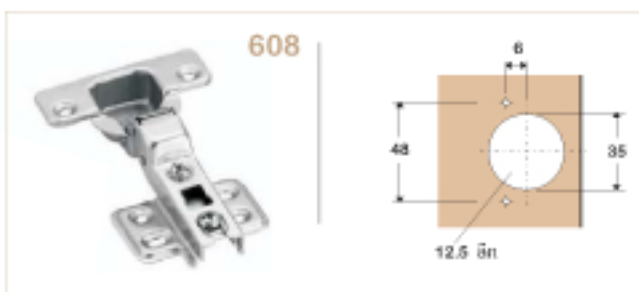

608 บานพับก๊วย แบบกลางขอบ

- วัสดุ : เหล็ก สี : นิกเกิล บรรจุ : สังกะ 200 ชุด พร้อมฐานรองบานพับ และสลัก