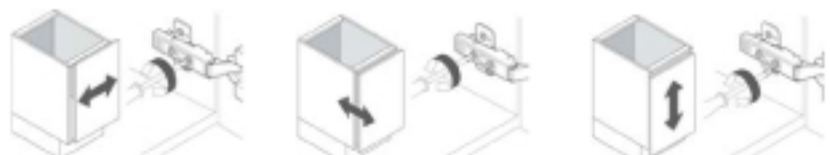

การติดตั้งแบบทับขอบ  
แบบบานพับตั้งตรง

การติดตั้งแบบกลางขอบ  
แบบบานพับหักโค้งเล็กน้อย

การติดตั้งแบบในขอบ  
แบบบานพับหักโค้งลึก

มุมเปิด

**CWT**  
brand

1 เาะรู ขนาด 35 มม.

2 ทำการยึดชิ้นสลัก

3 ทำการปรับ 3 ทิศทาง ให้พอดีกับความต้องการ ตามขนาดของตู้