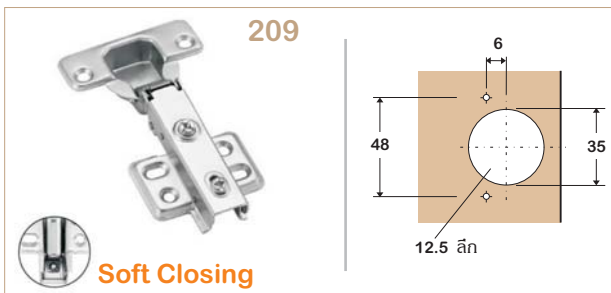

Conceal Hinge soft-closing

CONCEAL HINGE + Soft Closing System

บานพับก๊วย แบบติดโซ้ดอ๊พ

- การปิดที่นุ่มนวล และไร้เสียง
- ผ่านการทดสอบน้ำหนักที่ 34 กก.
- ผ่านการทดสอบ สภาพแวดล้อม เกลือ และฝุ่นละออง กว่า 48 ชม.
- ผ่านการทดสอบ การเปิด-ปิด มากกว่า 50,000 ครั้ง
- แข็งแรง ด้วยรูยึดสกรู 4 รู ที่ฐานรองบานพับ

209 บานพับก๊วยติดโซ้ดอ๊พ แบบทับขอบ (ตรง)

- วัสดุ : เหล็ก สี : นิกเกิล บรจุ : ลังละ 100 ชุด
- พร้อมฐานรองบานพับ และสกรู

208 บานพับก๊วยติดโซ้ดอ๊พ แบบกลางขอบ

- วัสดุ : เหล็ก สี : นิกเกิล บรจุ : ลังละ 100 ชุด
- พร้อมฐานรองบานพับ และสกรู

207 บานพับก๊วยติดโซ้ดอ๊พ แบบโนขอบ (โค้ง)

- วัสดุ : เหล็ก สี : นิกเกิล บรจุ : ลังละ 100 ชุด
- พร้อมฐานรองบานพับ และสกรู