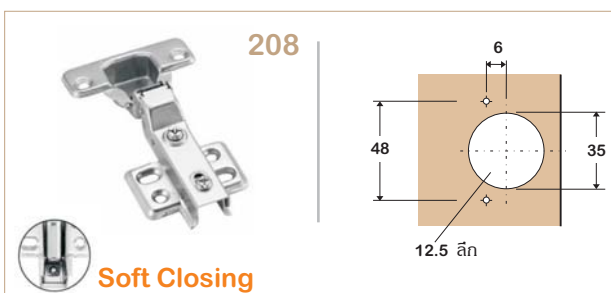

Conceal Hinge soft-closing

CONCEAL HINGE + Soft Closing System

บานพับก๊วย แบบติดโซ้ดอ๊พ

- การปิดที่นุ่มนวล และไร้เสียง
- ผ่านการทดสอบน้ำหนักที่ 34 กก.
- ผ่านการทดสอบ สภาพแวดล้อม เกลือ และฝุ่นละออง กว่า 48 ชม.
- ผ่านการทดสอบ การเปิด-ปิด มากกว่า 50,000 ครั้ง
- แข็งแรง ด้วยรูยึดสกรู 4 รู ที่ฐานรองบานพับ

209 บานพับก๊วยติดโซ้ดอ๊พ แบบทับขอบ (ตรง)

- วัสดุ : เหล็ก สี : นิกเกิล บรจุ : ลังละ 100 ชุด
- พร้อมฐานรองบานพับ และสกรู

208 บานพับก๊วยติดโซ้ดอ๊พ แบบกลางขอบ

- วัสดุ : เหล็ก สี : นิกเกิล บรจุ : ลังละ 100 ชุด
- พร้อมฐานรองบานพับ และสกรู

207 บานพับก๊วยติดโซ้ดอ๊พ แบบโนขอบ (โค้ง)

- วัสดุ : เหล็ก สี : นิกเกิล บรจุ : ลังละ 100 ชุด
- พร้อมฐานรองบานพับ และสกรู