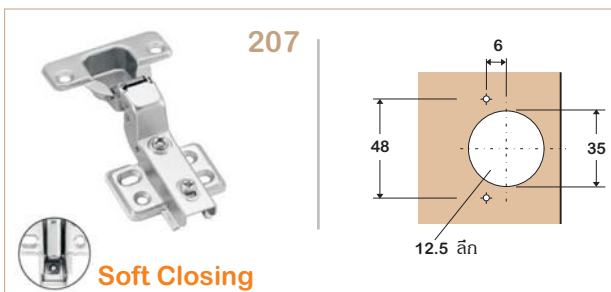

Conceal Hinge soft-closing

CONCEAL HINGE + Soft Closing System

บานพับก๊วย แบบติดโซ้ดอ๊พ

- การปิดที่นุ่มนวล และไร้เสียง
- ผ่านการทดสอบน้ำหนักที่ 34 กก.
- ผ่านการทดสอบ สภาพแวดล้อม เกลือ และฝุ่นละออง กว่า 48 ชม.
- ผ่านการทดสอบ การเปิด-ปิด มากกว่า 50,000 ครั้ง
- แข็งแรง ด้วยรูยึดสกรู 4 รู ที่ฐานรองบานพับ

209 บานพับก๊วยติดโซ้ดอ๊พ แบบทับขอบ (ตรง)

- วัสดุ : เหล็ก สี : นิกเกิล บรจุ : ลังละ 100 ชุด
- พร้อมฐานรองบานพับ และสกรู

208 บานพับก๊วยติดโซ้ดอ๊พ แบบกลางขอบ

- วัสดุ : เหล็ก สี : นิกเกิล บรจุ : ลังละ 100 ชุด
- พร้อมฐานรองบานพับ และสกรู

207 บานพับก๊วยติดโซ้ดอ๊พ แบบโนขอบ (โค้ง)

- วัสดุ : เหล็ก สี : นิกเกิล บรจุ : ลังละ 100 ชุด
- พร้อมฐานรองบานพับ และสกรู