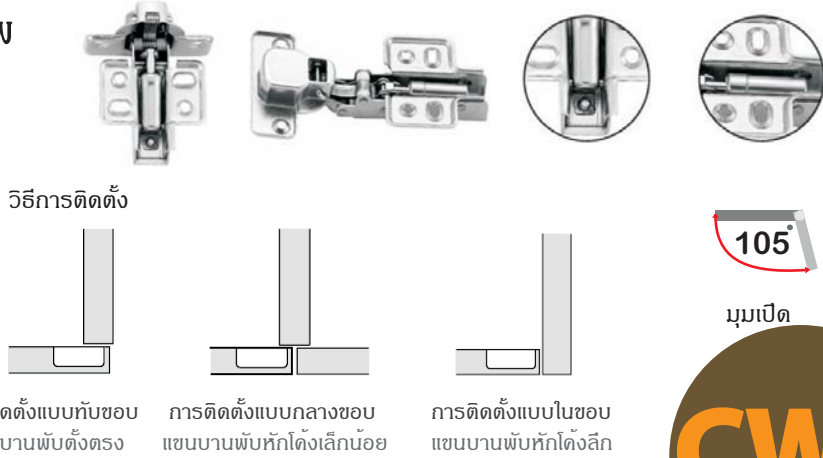

Conceal Hinge soft-closing

CONCEAL HINGE + Soft Closing System

บานพับก๊วย แบบติดโซ้ดอ๊พ

- การปิดที่นุ่มนวล และไร้เสียง
- ผ่านการทดสอบน้ำหนักที่ 34 กก.
- ผ่านการทดสอบ สภาพแวดล้อม เกลือ และฝุ่นละออง กว่า 48 ชม.
- ผ่านการทดสอบ การเปิด-ปิด มากกว่า 50,000 ครั้ง
- แข็งแรง ด้วยรูยึดสกรู 4 รู ที่ฐานรองบานพับ

209 บานพับก๊วยติดโซ้ดอ๊พ แบบทับขอบ (ตรง)

- วัสดุ : เหล็ก สี : นิกเกิล บรจุ : ลังละ 100 ชุด
- พร้อมฐานรองบานพับ และสกรู

208 บานพับก๊วยติดโซ้ดอ๊พ แบบกลางขอบ

- วัสดุ : เหล็ก สี : นิกเกิล บรจุ : ลังละ 100 ชุด
- พร้อมฐานรองบานพับ และสกรู

207 บานพับก๊วยติดโซ้ดอ๊พ แบบโนขอบ (โค้ง)

- วัสดุ : เหล็ก สี : นิกเกิล บรจุ : ลังละ 100 ชุด
- พร้อมฐานรองบานพับ และสกรู