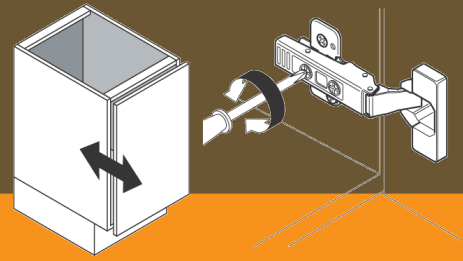

Conceal Hinge soft-closing

CONCEAL HINGE + Soft Closing System

บานพับก๊วย แบบติดโซ้ดอ๊พ

- การปิดที่นุ่มนวล และไร้เสียง
- ผ่านการทดสอบน้ำหนักที่ 34 กก.
- ผ่านการทดสอบ สภาพแวดล้อม เกลือ และฝุ่นละออง กว่า 48 ชม.
- ผ่านการทดสอบ การเปิด-ปิด มากกว่า 50,000 ครั้ง
- แข็งแรง ด้วยรูยึดสกรู 4 รู ที่ฐานรองบานพับ

209 บานพับก๊วยติดโซ้ดอ๊พ แบบทับขอบ (ตรง)

- วัสดุ : เหล็ก สี : นิกเกิล บรจุ : ลังละ 100 ชุด
- พร้อมฐานรองบานพับ และสกรู

208 บานพับก๊วยติดโซ้ดอ๊พ แบบกลางขอบ

- วัสดุ : เหล็ก สี : นิกเกิล บรจุ : ลังละ 100 ชุด
- พร้อมฐานรองบานพับ และสกรู

207 บานพับก๊วยติดโซ้ดอ๊พ แบบโนขอบ (โค้ง)

- วัสดุ : เหล็ก สี : นิกเกิล บรจุ : ลังละ 100 ชุด
- พร้อมฐานรองบานพับ และสกรู